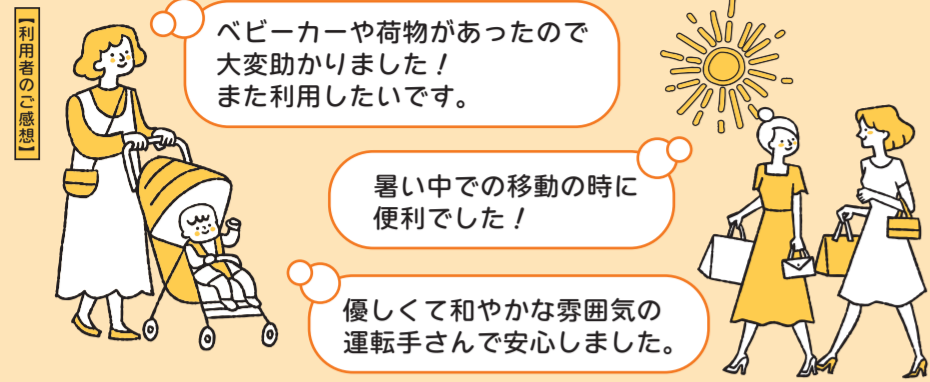

**mobi**とは  
**mobi (モビ)** は徒歩や自転車、マイカーのちょい乗りに代わる相乗り型移動サービスです。

アプリの予約方法

mobi (モビ) Community Mobility  
 右記QRコードからアプリをダウンロード

【会員登録方法】登録無料! まずはご登録を!

- ① アプリを開きメールアドレスを登録。届いたメール本文記載のURLをタップして認証
- ② 必要事項を入力

Step 01