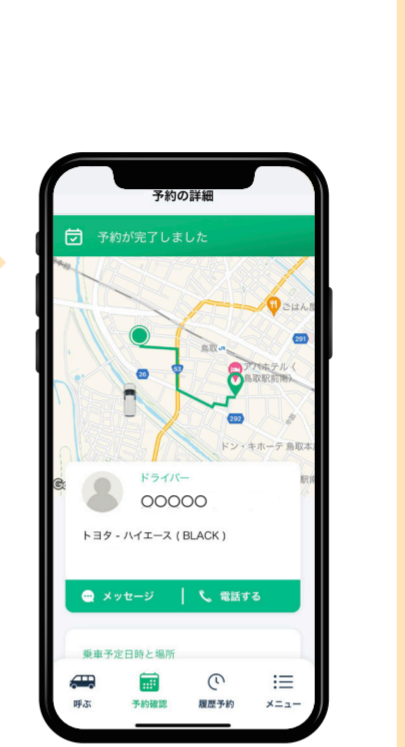

**mobi**とは  
**mobi (モビ)** は徒歩や自転車、マイカーのちょい乗りに代わる相乗り型移動サービスです。

アプリの予約方法

mobi (モビ) Community Mobility  
 右記QRコードからアプリをダウンロード

【会員登録方法】登録無料! まずはご登録を!

- ① アプリを開きメールアドレスを登録。届いたメール本文記載のURLをタップして認証
- ② 必要事項を入力

Step 01

アプリを起動し、乗降場所を選択します。

📍 をタップすると乗降場所名や番号で検索ができます。

Step 02

乗車場所を選択した場合は「ここから乗る」、降車場所を選択した場合は「ここに行く」を選択してください。

Step 03

即時予約の場合  
 人数を選択し、お支払い方法を選択して「進む」をタップします。

事前予約の場合  
 時刻指定をタップし、ご希望日時を設定し、乗車人数・お支払い方法を選択し、「進む」をタップする。

事前予約の場合でも、即時予約と同様に乗車の発生等により乗車予定時刻が遅くなる場合があります。お急ぎの場合は、別の交通手段等もご検討いただきますよう、お願いいたします。

Step 04

乗車予定時刻/降車予定時刻を確認し、「mobiを呼ぶ」をタップします。

Step 05

「予約が完了しました」の画面が出たら配車完了です。

※とりモビが到着したらドライバーにお名前をお伝えください

鳥取県鳥取市 2024年11月版

鳥取駅南エリアで実証運行 2025年3月31日まで!