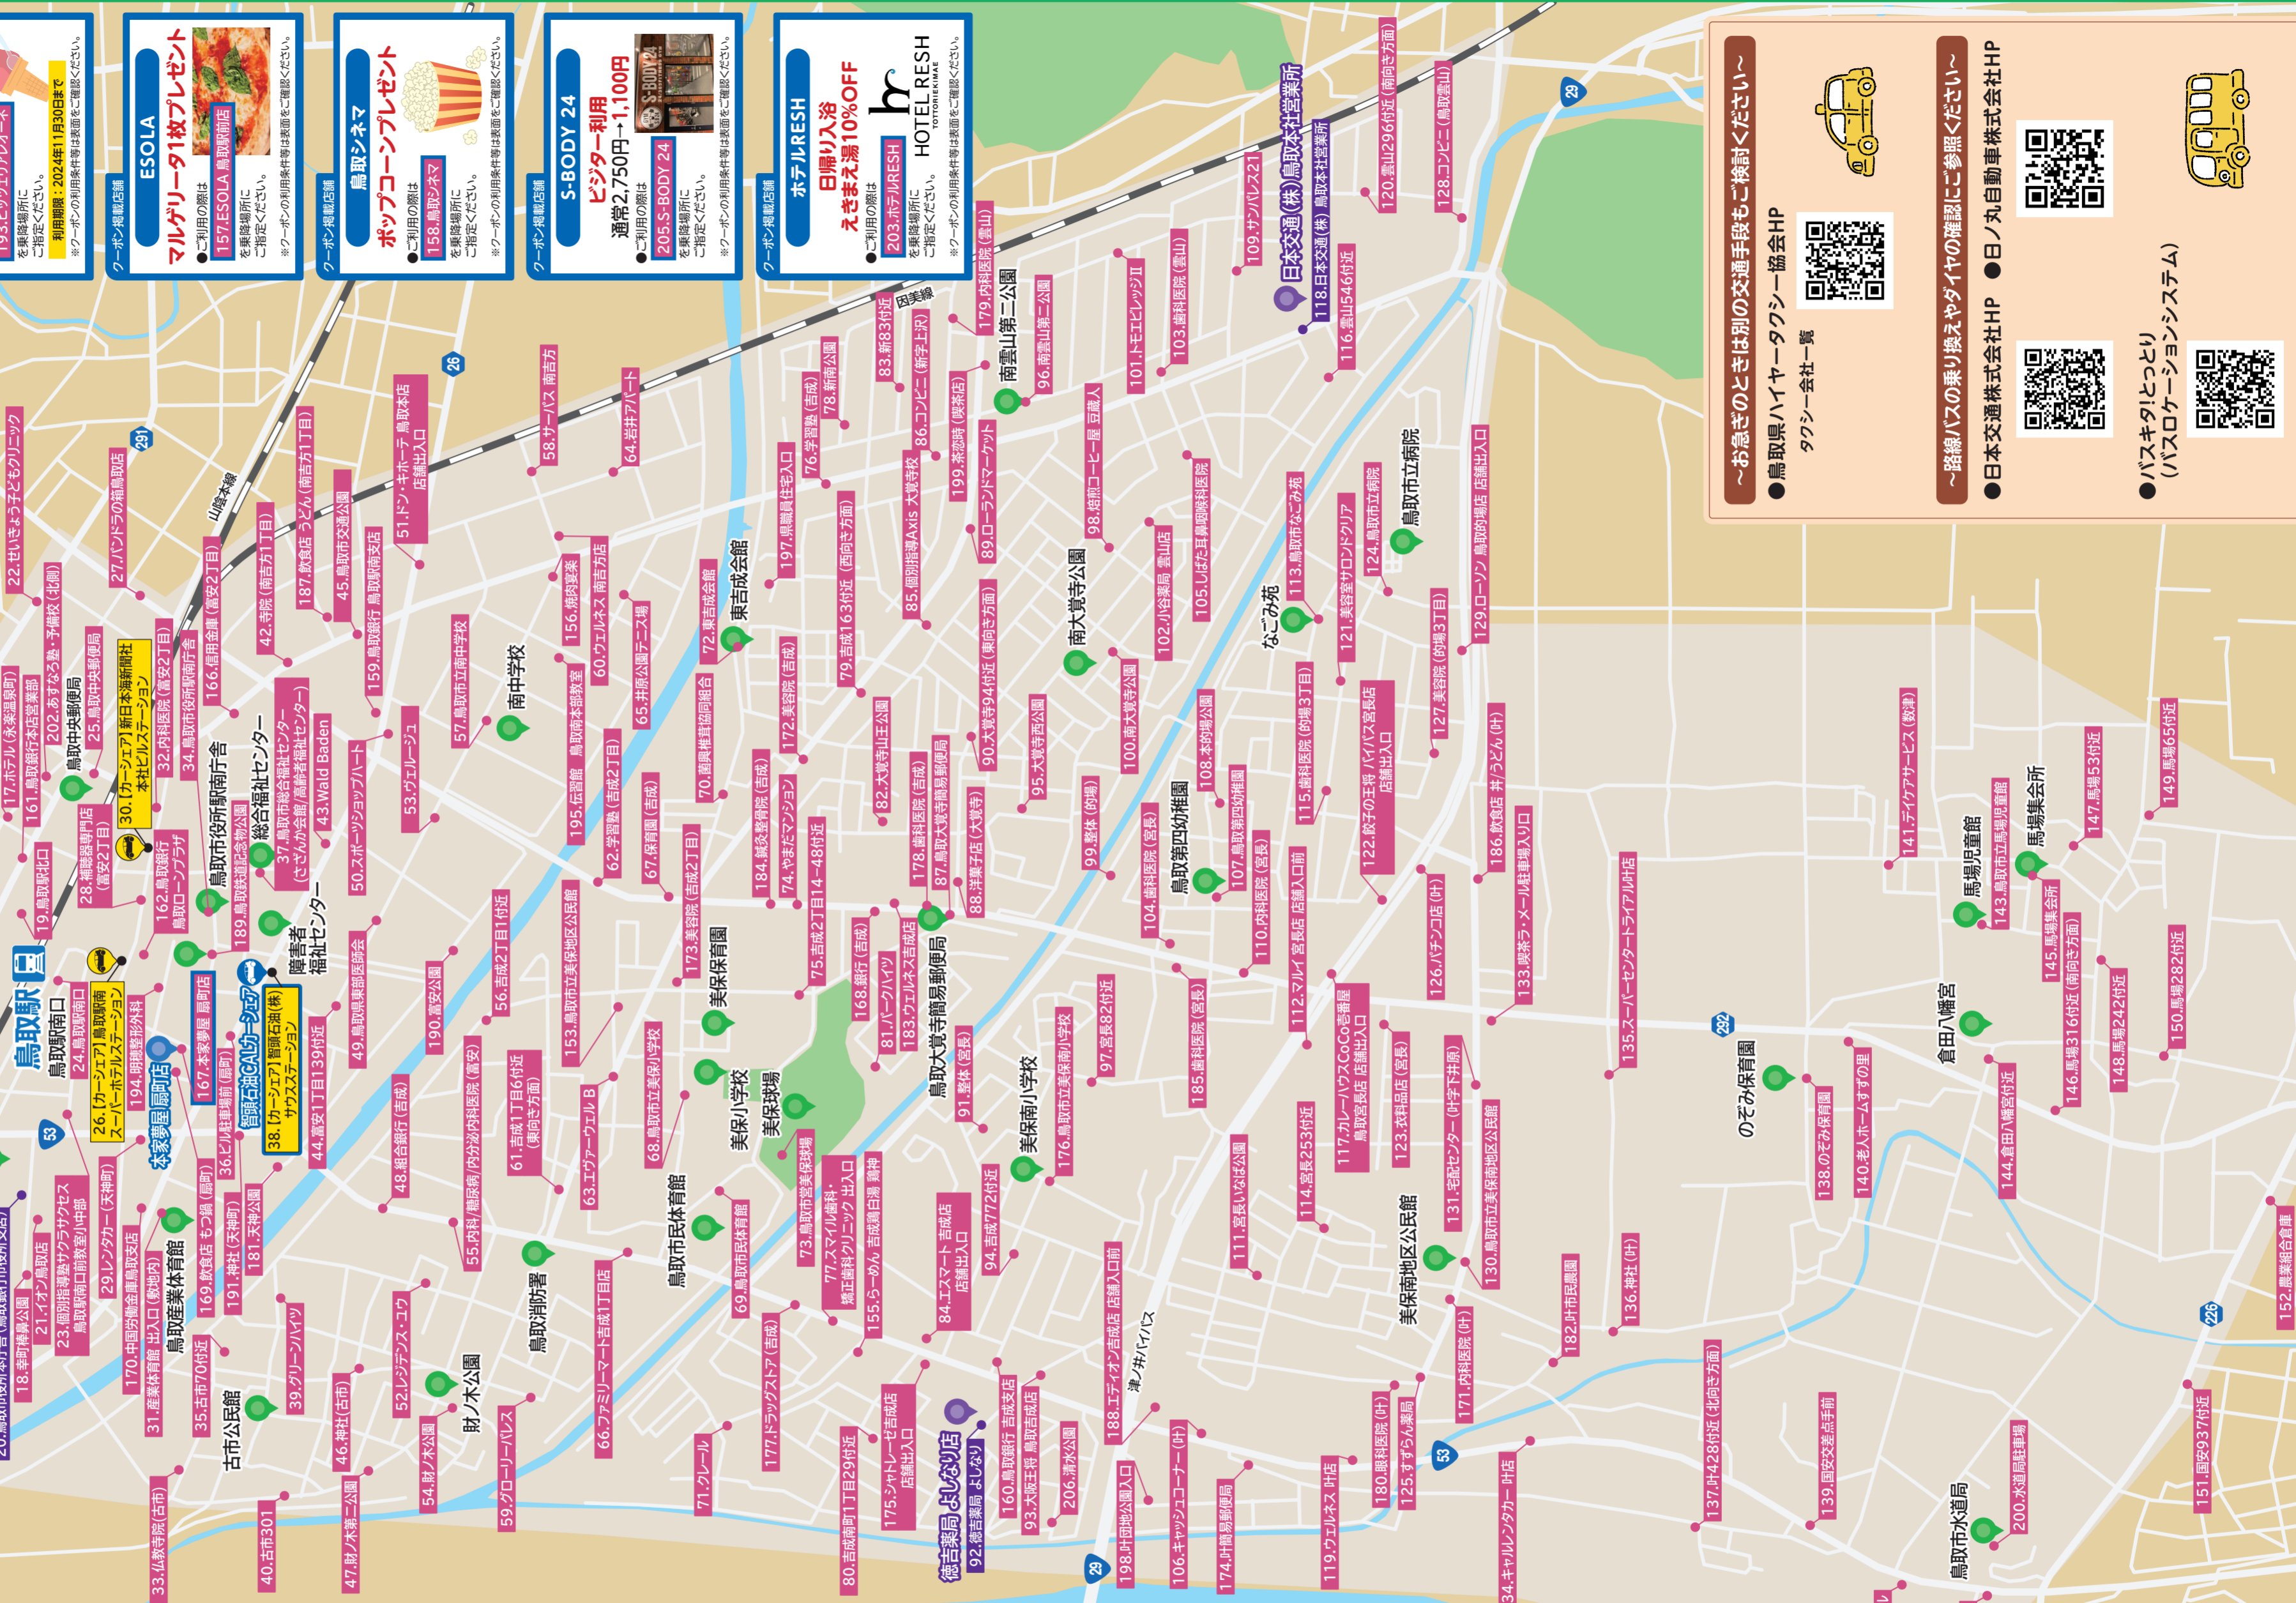

とりモビ 鳥取市サービス提供エリア

Powered by mobi

サービス提供時間: 朝 8:00~夜 22:00

月曜日から日曜日まで毎日運行

※運休日: 2024年12月31日~2025年1月3日

※2025年3月31日まで運行

車体の
とりモビ
が目印!

クーポン掲載店舗

丸由百貨店

ほっぺ焼き(小豆) 2つプレゼント

- ●ご利用の際は
  11.丸由百貨店
  を乗降場所にご指定ください。
  ※クーポンの利用条件等は裏面をご確認ください。

クーポン掲載店舗

本家夢屋 高町店

餃子1枚半額

- ●ご利用の際は
  167.本家夢屋 高町店
  を乗降場所にご指定ください。
  ※クーポンの利用条件等は裏面をご確認ください。

クーポン掲載店舗

ジューススタンド めじろ

とりピオリジナルドリンクが500円(ワンコイン)に割引!

- ●ご利用の際は
  204.ジューススタンド めじろ
  を乗降場所にご指定ください。
  ※クーポンの利用条件等は裏面をご確認ください。

クーポン掲載店舗

たくのみ珈琲店

コーヒー1杯プレゼント

- ●ご利用の際は
  165.たくのみ珈琲店
  を乗降場所にご指定ください。
  ※クーポンの利用条件等は裏面をご確認ください。

クーポン掲載店舗

智銀石油CALカーシェア

ご利用料金が10%OFF

- ●ご利用の際は
  38.[カーシェア]智銀石油(株) カラスタージョン
  を乗降場所にご指定ください。
  ※クーポンの利用条件等は裏面をご確認ください。

クーポン掲載店舗

ホテルRESH

日帰り入浴 えきまえ湯10%OFF

- ●ご利用の際は
  203.ホテルRESH
  を乗降場所にご指定ください。
  ※クーポンの利用条件等は裏面をご確認ください。

クーポン掲載店舗

ピッツェリアオーネ

自家製ジェラートプレゼント

- ●ご利用の際は
  193.ピッツェリアオーネ
  を乗降場所にご指定ください。
  ※クーポンの利用条件等は裏面をご確認ください。

クーポン掲載店舗

ESOLA

マルゲリータ1枚プレゼント

- ●ご利用の際は
  157.ESOLA 鳥取駅前店
  を乗降場所にご指定ください。
  ※クーポンの利用条件等は裏面をご確認ください。

クーポン掲載店舗

鳥取シネマ

ポップコーンプレゼント

- ●ご利用の際は
  158.鳥取シネマ
  を乗降場所にご指定ください。
  ※クーポンの利用条件等は裏面をご確認ください。

クーポン掲載店舗

S-BODY 24

ビジター利用 通常2,750円→1,100円

- ●ご利用の際は
  205.S-BODY 24
  を乗降場所にご指定ください。
  ※クーポンの利用条件等は裏面をご確認ください。

クーポン掲載店舗

ホテルRESH

日帰り入浴 えきまえ湯10%OFF

- ●ご利用の際は
  203.ホテルRESH
  を乗降場所にご指定ください。
  ※クーポンの利用条件等は裏面をご確認ください。

~お急ぎのときは別の交通手段もご検討ください~

- ●鳥取県ハイヤータクシー協会HP
- タクシー会社一覧

~路線バスの乗り換えやダイヤの確認にご参照ください~

- ●日本交通株式会社HP
- ●日ノ丸自動車株式会社HP

●バスカタヒットり (バスロケーションシステム)