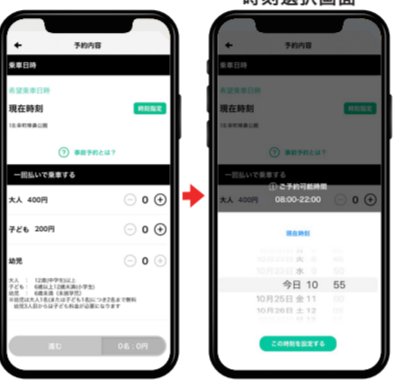

**mobi**とは  
**mobi (モビ)** は徒歩や自転車、マイカーのちょい乗りに代わる相乗り型移動サービスです。

アプリの予約方法

mobi (モビ) Community Mobility  
 右記QRコードからアプリをダウンロード

【会員登録方法】登録無料! まずはご登録を!

- ① アプリを開きメールアドレスを登録。届いたメール本文記載のURLをタップして認証
- ② 必要事項を入力

Step 01

アプリを起動し、乗降場所を選択します。

📍 をタップすると乗降場所名や番号で検索ができます。

Step 02

乗車場所を選択した場合は「ここから乗る」、降車場所を選択した場合は「ここに行く」を選択してください。

Step 03

即時予約の場合  
 人数を選択し、お支払い方法を選択して「進む」をタップします。

事前予約の場合  
 時刻指定をタップし、ご希望日時を設定し、乗車人数・お支払い方法を選択し、「進む」をタップする。

事前予約の場合でも、即時予約と同様に乗車の発生等により乗車予定時刻が遅くなる場合があります。お急ぎの場合は、別の交通手段等もご検討いただきますよう、お願いいたします。

Step 04

乗車予定時刻/降車予定時刻を確認し、「mobiを呼ぶ」をタップします。

Step 05

「予約が完了しました」の画面が出たら配車完了です。

※とりモビが到着したらドライバーにお名前をお伝えください

鳥取県鳥取市 2024年11月版